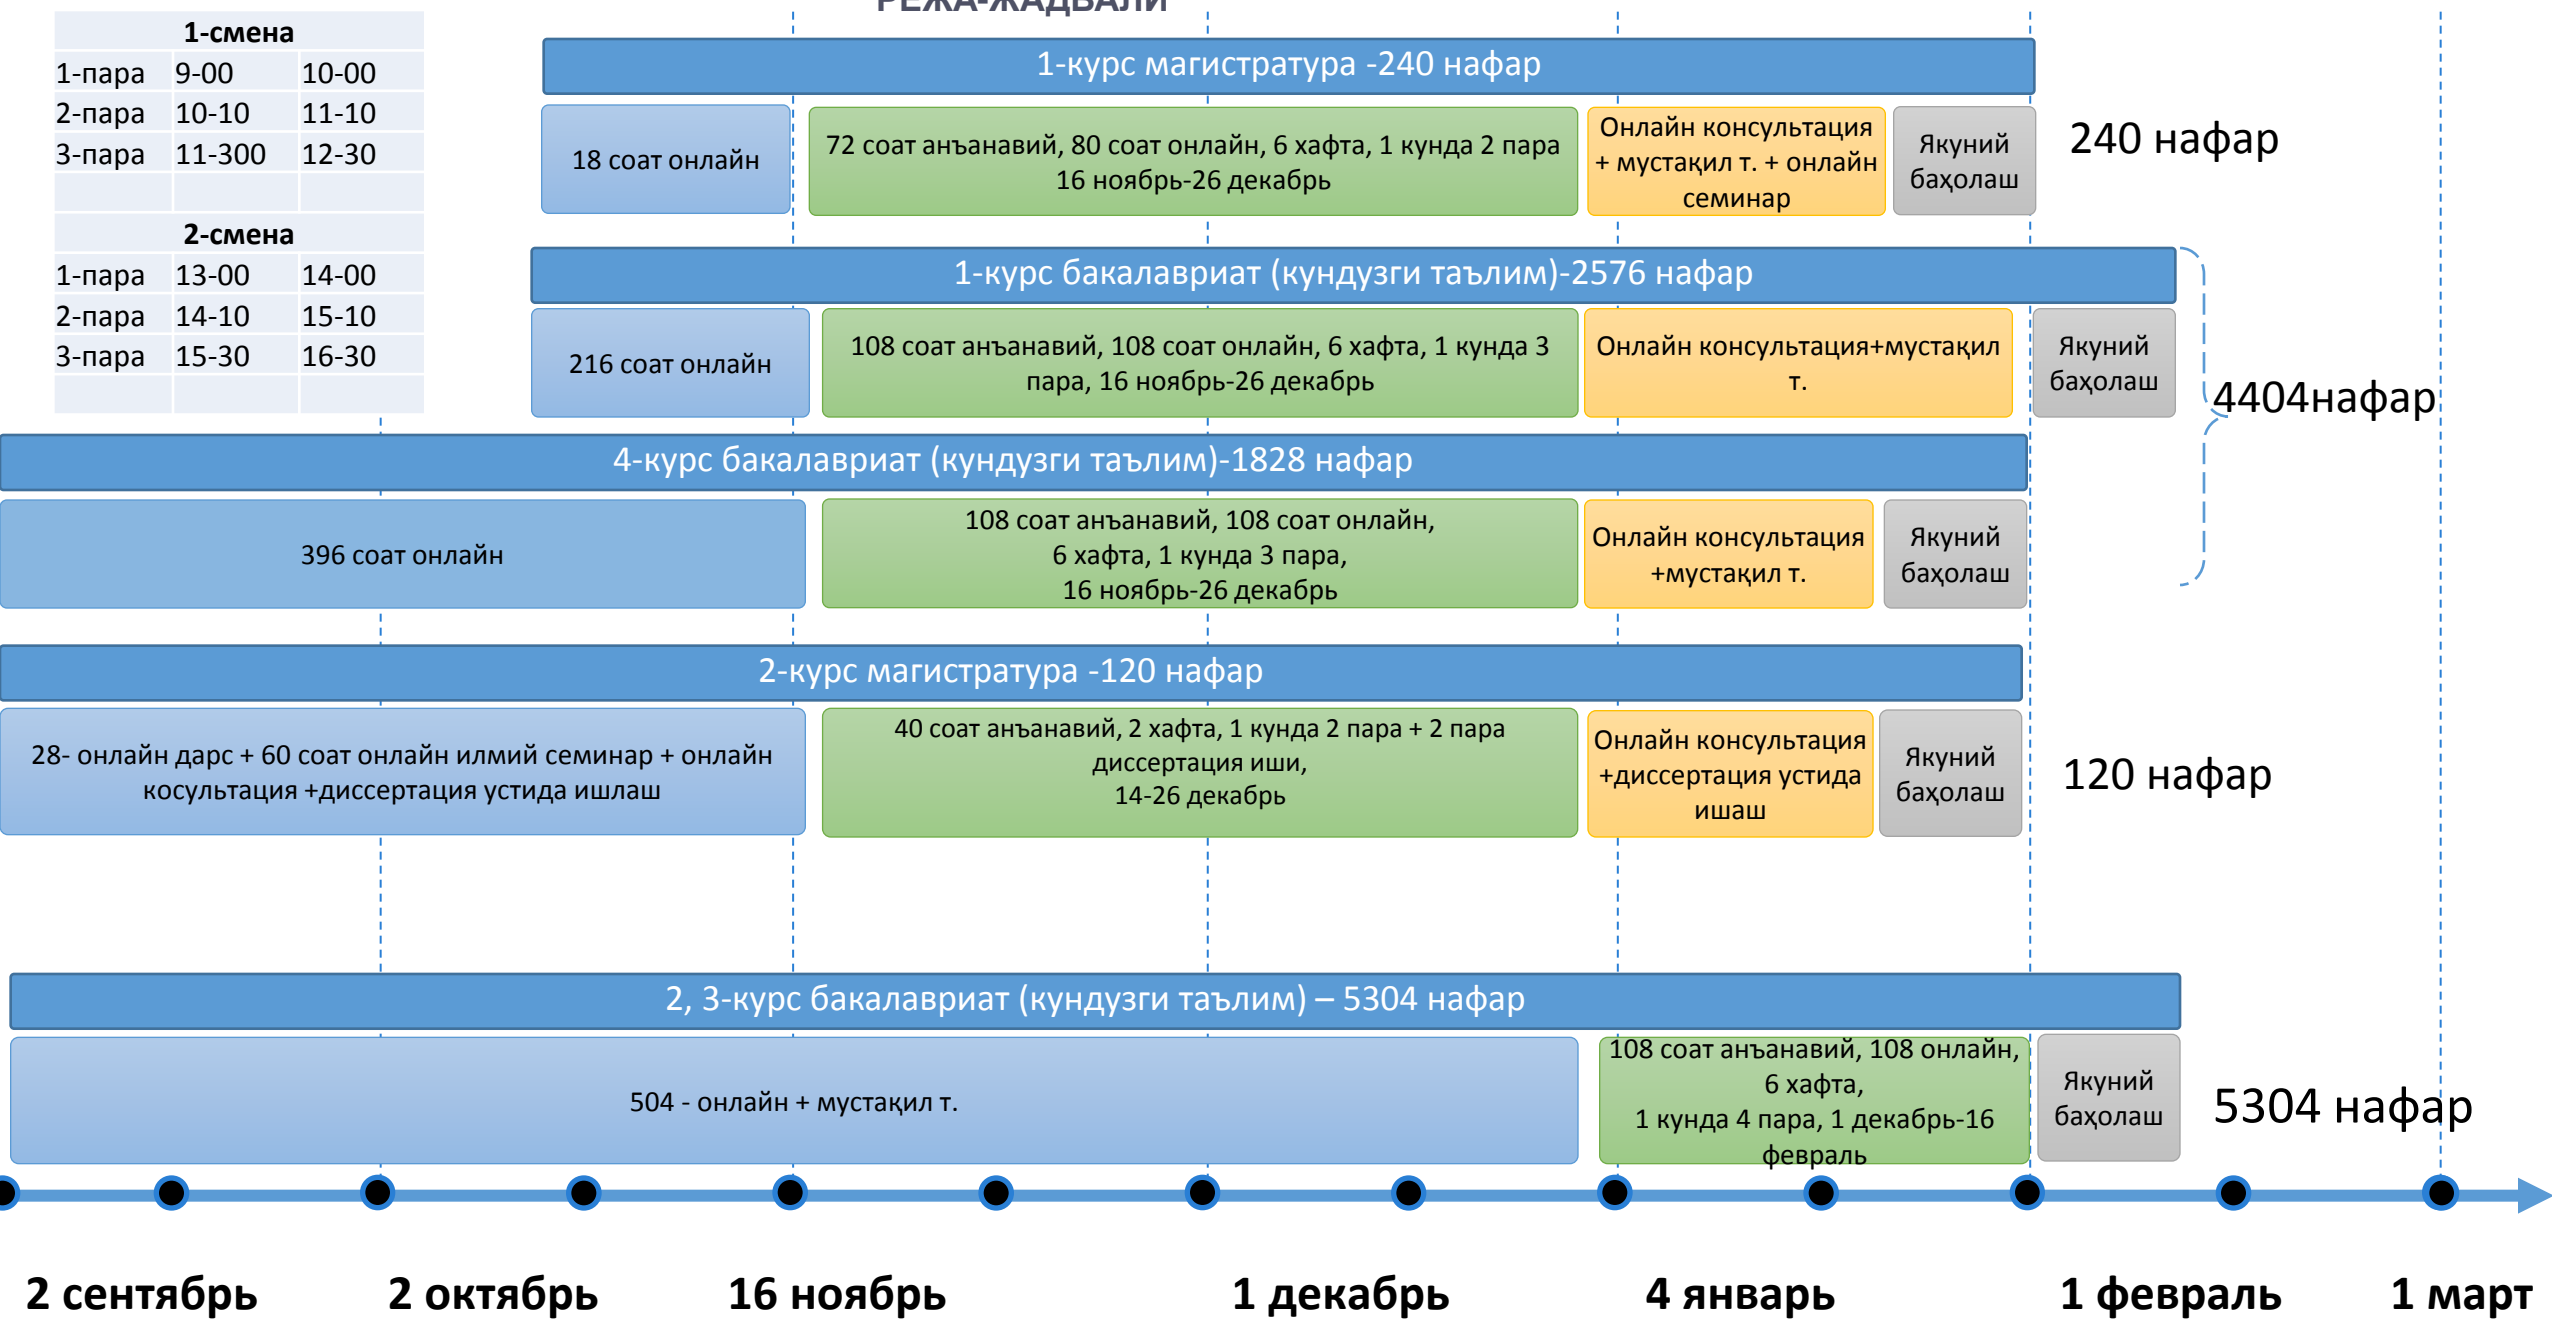

Қарши давлат университетида пандемия шароитида анъанавий дарсларни ташкил этиш
РЕЖА-ЖАДВАЛИ

1-смена		
1-пара	9-00	10-00
2-пара	10-10	11-10
3-пара	11-300	12-30
2-смена		
1-пара	13-00	14-00
2-пара	14-10	15-10
3-пара	15-30	16-30

2 сентябрь

2 октябрь

16 ноябрь

1 декабрь

4 январь

1 февраль

1 март